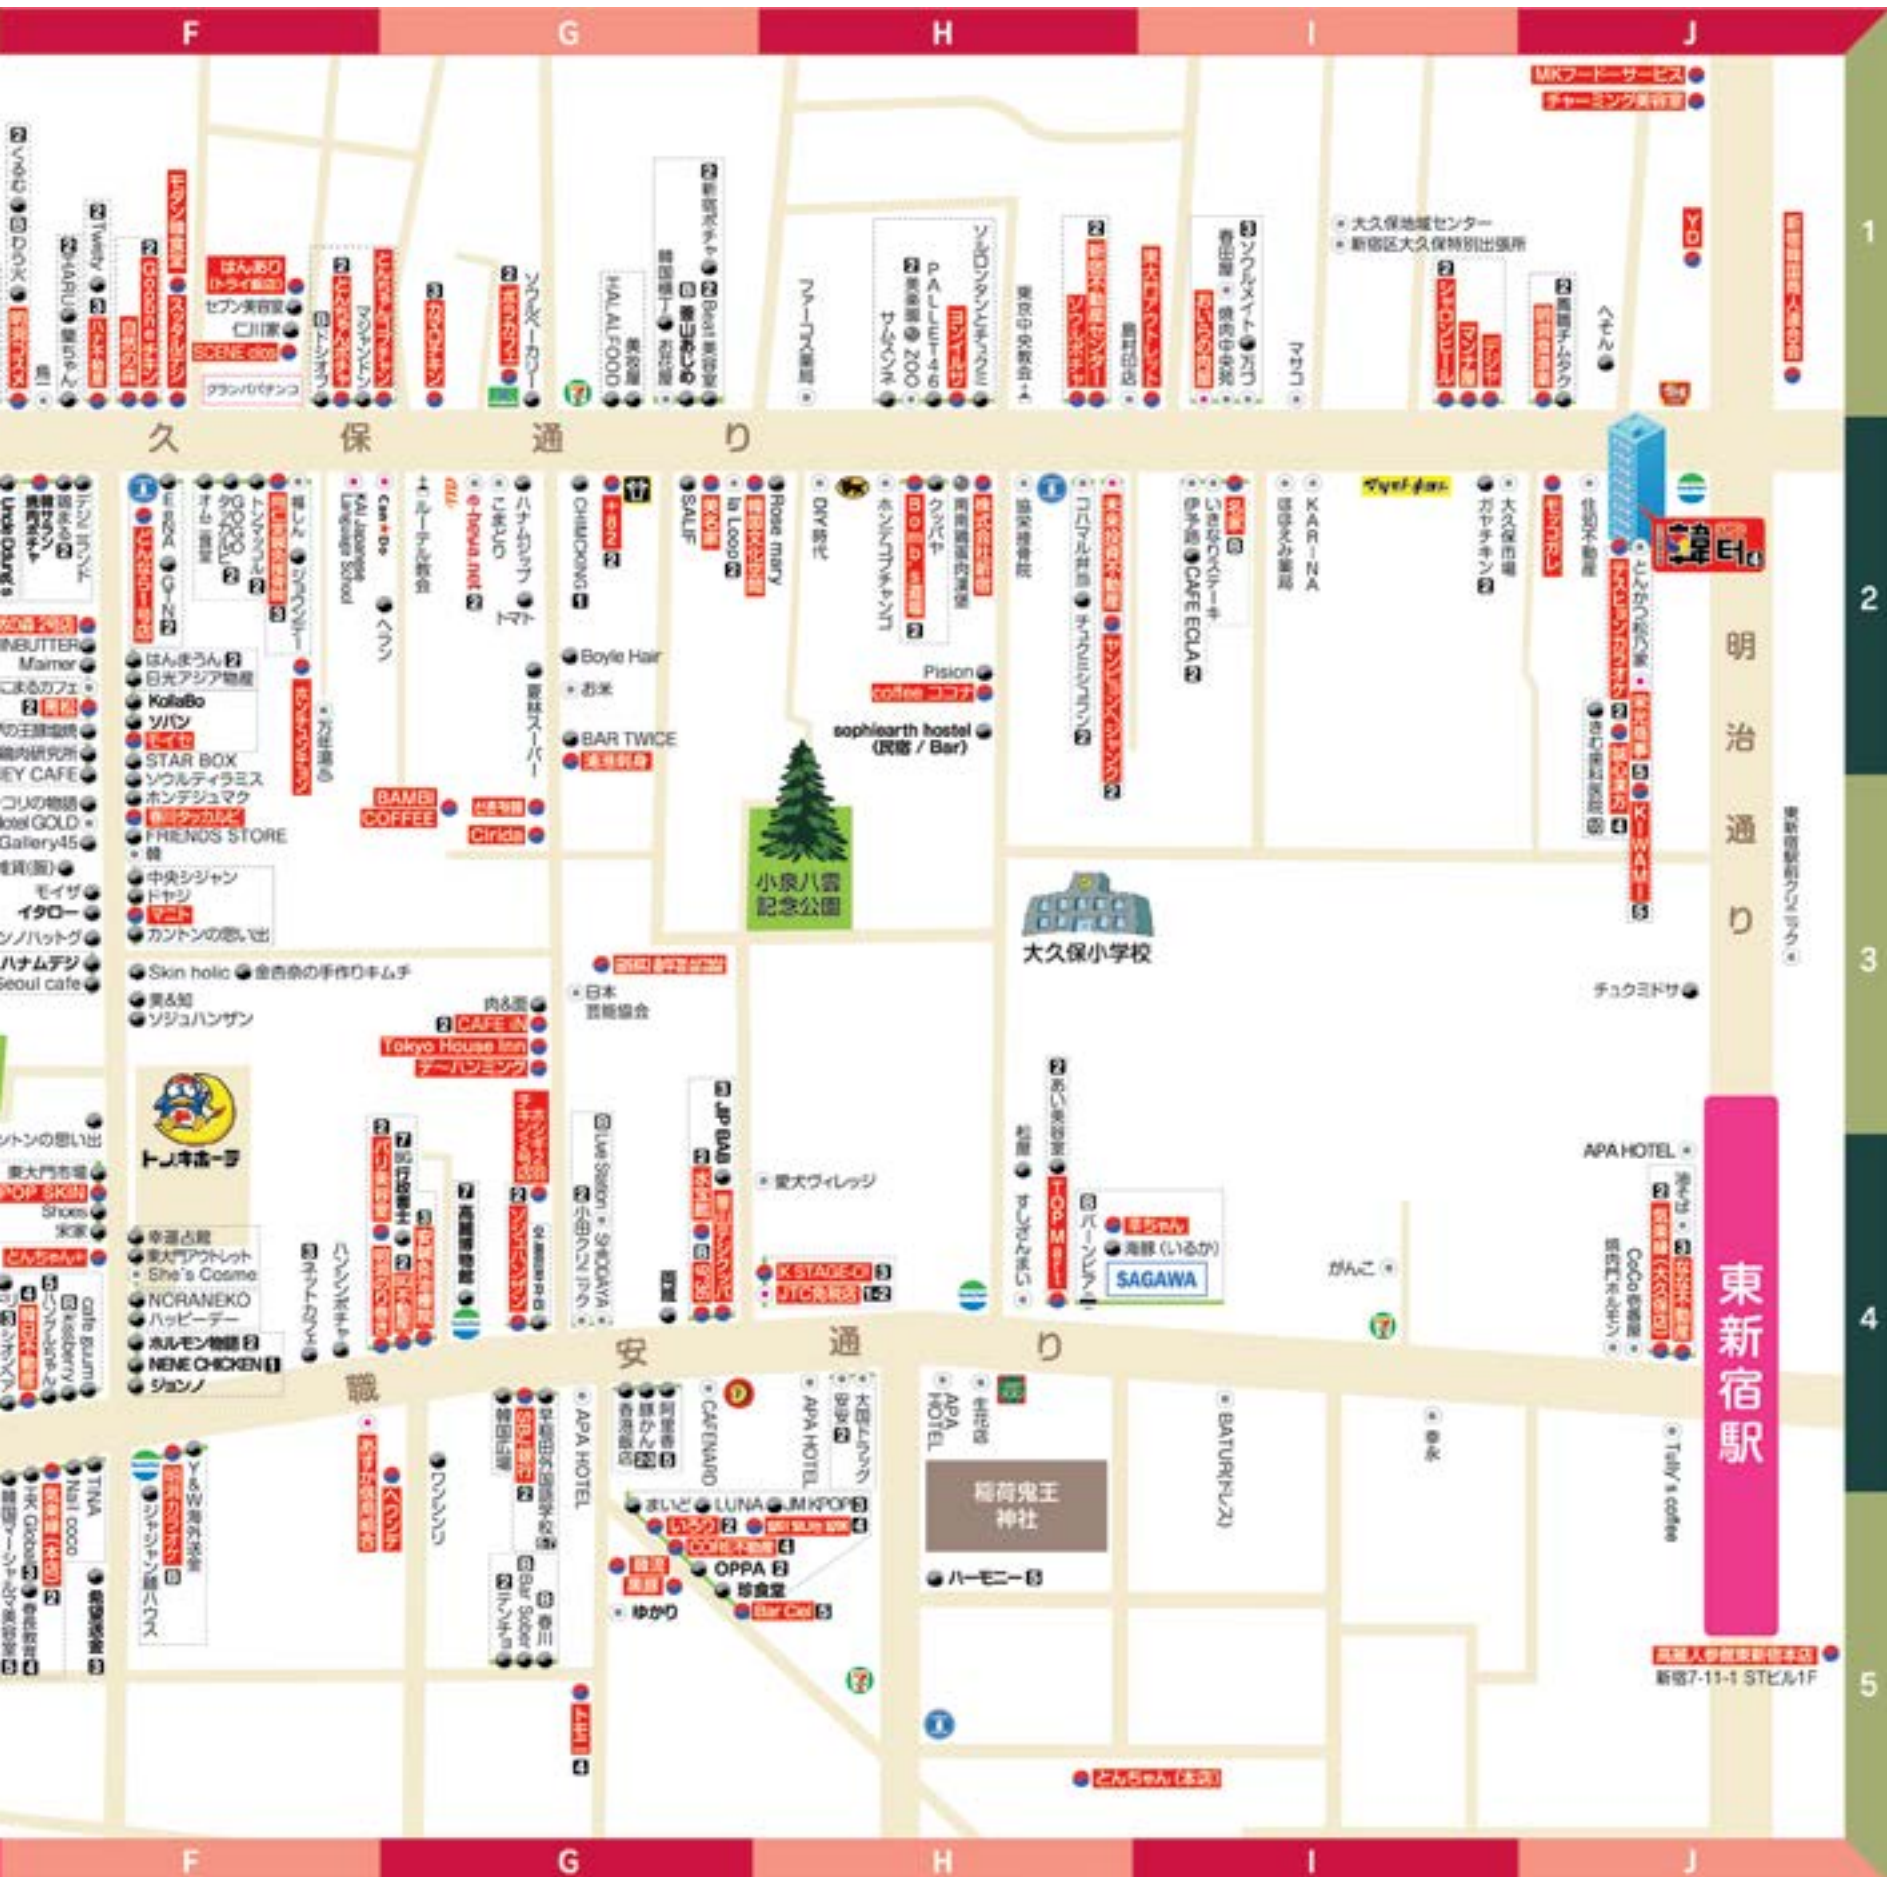

'소라 방문 카이고 사업소'는
거동이 불편한 어르신, 장애인, 장애아동의 가정을 방문하여
신체활동 및 가사활동지원을 제공해드립니다

이용자 한 분 한 분과의 만남을 감사하며, 서로 존중하고 도와가면서
인생의 긴 여정을 함께 걸어가기를 희망합니다

- 신체활동 도움(병원 동행, 피싱 동행, 정보기 등)
- 세면 및 목욕 도움
- 알뜰 및 예가활동 서비스
- 식사행개드러기 등

TEL.03-5285-8070 03-6233-8575

東京新宿区大久保1-14-6
E-mail: nait_sora_kim@yahoo.co.jp

동경한국치과 한국어로 설명 진료
KIM 치과클리닉

일본어 / 한국어 / 중국어 / 영어 / 필리핀어

Tel. 03-3207-8461

http://kr.kimdentalclinic-tokyo.com

신주쿠 신주쿠구 오쿠보 1-3-14 WBC 신주쿠
진료시간: 오전10 ~ 13시 / 오후14 ~ 19시
휴진: 매주 목요일, 일요일, 휴관일

韓国食品スーパー
TOPmart
탑마트 본점

영업시간
9:00~23:00
(年中無休)

Instagram
@topmartshinjuku

Tel.03-6869-4040 topmart.ssj@gmail.com 新宿区大久保1-11-18 イエスマート新宿店

주최하고 익스프레스

www.japanG.jp

미국, 캐나다, 유럽, 홍콩, 한국, 아시아

국제항공택배, 국제이사, 국내이사

한국전상품, 식품, 가구, 기계

▶▶ 일본으로 수입대행 · 그외상담ok

03-6457-3739 090-3136-1144 jong314