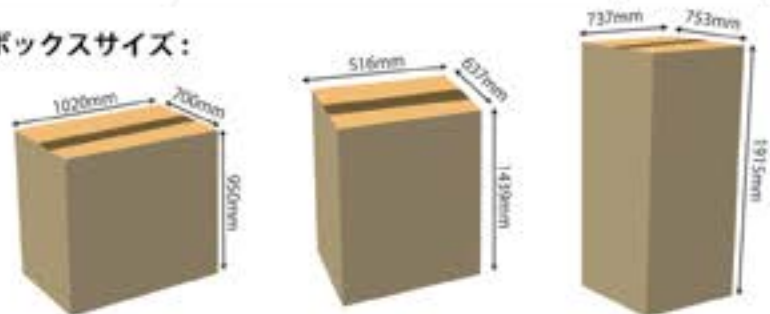

■キムチ冷蔵庫モデル別詳細仕様 <※地域により送料別・設置費用別>

モデル	仕様	貯蔵容量 (L)	ルームタイプ	容器	外形寸法 (cm) (W+D+H)	重さ (kg)
注文番号 K302 K302		148L	1 ドア / 1ROOM	10LX4 個	外形寸法 (cm): 50×61×139	44
注文番号 K335 DL18-EMVS		174L	2 ドア / 2ROOM	1.5LX2 個 / 12LX6 個	外形寸法 (cm): 94×60×85	55
注文番号 K317 DT33CFMUH		330L	3 ドア / 3ROOM	3.8LX2 個 / 9.2LX6 個 / 18LX4 個	外形寸法 (cm): 66.2×63.2×187	102

The Original **디엠채°**

- ※ 正常な性能劣化を除く、使用不可時など1年品質保証します。(但し往復送料はお客様負担となります。初期不良は除く)
- ※ 冷蔵庫の購入額分は粗品には該当しませんのでご了承ください。

※配送時のボックスサイズ: