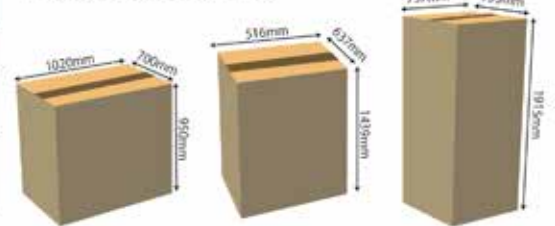

No.1ブランドディムチェ!

따라할수 없는 **진짜의 차이**
김치냉장고
キムチ冷蔵庫
※送料別

174L 注文番号 K335 **¥118,800**
D60cm H85cm W94cm

148L 注文番号 K302 **¥75,000**
D61.7cm H139.5cm W50cm

330L 注文番号 K317 **¥245,000**
H187cm W66.2cm

★148Lのキムチ冷蔵庫は「ディムチェ」ブランドではありません。

■キムチ冷蔵庫モデル別詳細仕様 <※地域により送料別・設置費用別>

モデル	仕様	貯蔵容量 (L)	ルームタイプ	容器	外形寸法 (cm) (W+D+H)	重量 (kg)
注文番号 K302 K302		148L	1ドア / 1ROOM	10LX4個	外形寸法 (cm): 50×61×139	44
注文番号 K335 DL18-EMVS		174L	2ドア / 2ROOM	1.5LX2個 / 12LX6個	外形寸法 (cm): 94×60×85	55
注文番号 K317 DT33CFMUH		330L	3ドア / 3ROOM	3.8LX2個 / 9.2LX6個 / 18LX4個	外形寸法 (cm): 66.2×63.2×187	102

※配送時のボックスサイズ:

※ 正常な性能劣化を除く、使用不可時など1年品質保証します。(但し往復送料はお客様負担となります。初期不良は除く)
※ 冷蔵庫の購入額分は粗品には該当しませんのでご了承ください。

The Original **디미채** **TEL/Fax. 03-6205-5139** dimchae 김치냉장고 '한국최고'가 '세계최고'입니다.
※ 김치냉장고 디미채に関する詳しい製品情報はインターネット韓国市場 <http://jeonice.co.jp> を参照して下さい。

디자인에서 인쇄까지 デザインから印刷まで

정성을 다해 정확하고 완벽하게 완성해드립니다!
ていねいな対応と、正確で完璧な仕上がり!

전단지
チラシ

명함
名刺

메뉴
メニュー

포스터
ポスター

카탈로그
カタログ

한터애드

ID: hanto8102
E-mail: hanto8102@gmail.com

TEL 03-6205-5138

生活情報新聞 **한터**

振込先: みずほ銀行 新宿支店 普通 2288585 ㄱ)ハチトニ

ㄱ)ハチトニ

■ 広告掲載料のお支払いは、掲載前月の25日までお願いします。
・ 광고 게재료의 입금은 게재 전 달의 25일까지 부탁드립니다.

■ ¼サイズ以上の広告はデザイン料として1万円が加算されます。(契約更新時は無料)
・ ¼사이즈 이상의 광고는 디자인비로 1만엔이 추가됩니다. (계약 연장시는 무료)