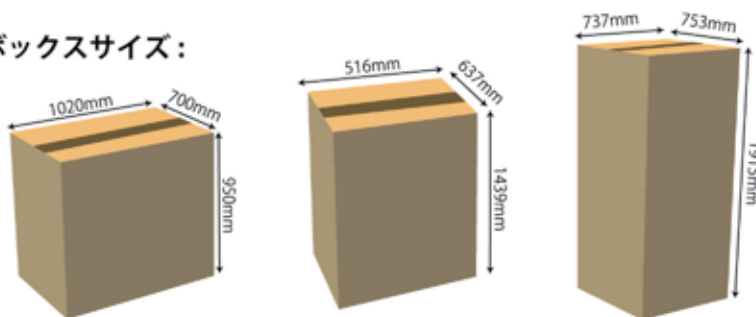

■キムチ冷蔵庫モデル別詳細仕様 <※地域により送料別・設置費用別>

モデル	仕様	貯蔵容量 (L)	ルームタイプ	容器	外形寸法 (cm) (W+D+H)	重さ (kg)
注文番号 K302	K302	148L	1 ドア / 1ROOM	10LX4 個	外形寸法 (cm): 50×61×139	44
注文番号 K335	DL18-EMVS	174L	2 ドア / 2ROOM	1.5LX2 個 / 12LX6 個	外形寸法 (cm): 94×60×85	55
注文番号 K317	DT33CFMUH	330L	3 ドア / 3ROOM	3.8LX2 個 / 9.2LX6 個 / 18LX4 個	外形寸法 (cm): 66.2×63.2×187	102

The Original **딤채°**

- ※ 正常な性能劣化を除く、使用不可時など1年品質保証します。(但し往復送料はお客様負担となります。初期不良は除く)
- ※ 冷蔵庫の購入額分は粗品には該当しませんのでご了承ください。

※配送時のボックスサイズ: