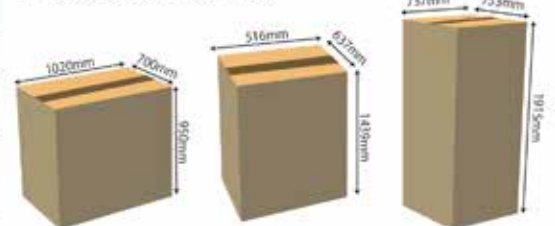

★148L의 김치冷蔵庫는「디엠체」브랜드ではありません.

■김치冷蔵庫 모델별 상세仕様 <※地域により送料別・設置費用別>

모델	仕様	貯蔵容量 (L)	ルームタイプ	容器	外形寸法 (cm) (W+D+H)	重さ (kg)
注文番号 K302 K302		148L	1 ドア / 1ROOM	10LX4 個	外形寸法 (cm): 50×61×139	44
注文番号 K335 DL18-EMVS		174L	2 ドア / 2ROOM	1.5LX2 個 / 12LX6 個	外形寸法 (cm): 94×60×85	55
注文番号 K317 DT33CFMUH		330L	3 ドア / 3ROOM	3.8LX2 個 / 9.2LX6 個 / 18LX4 個	外形寸法 (cm): 66.2×63.2×187	102

※配送時のボックスサイズ: